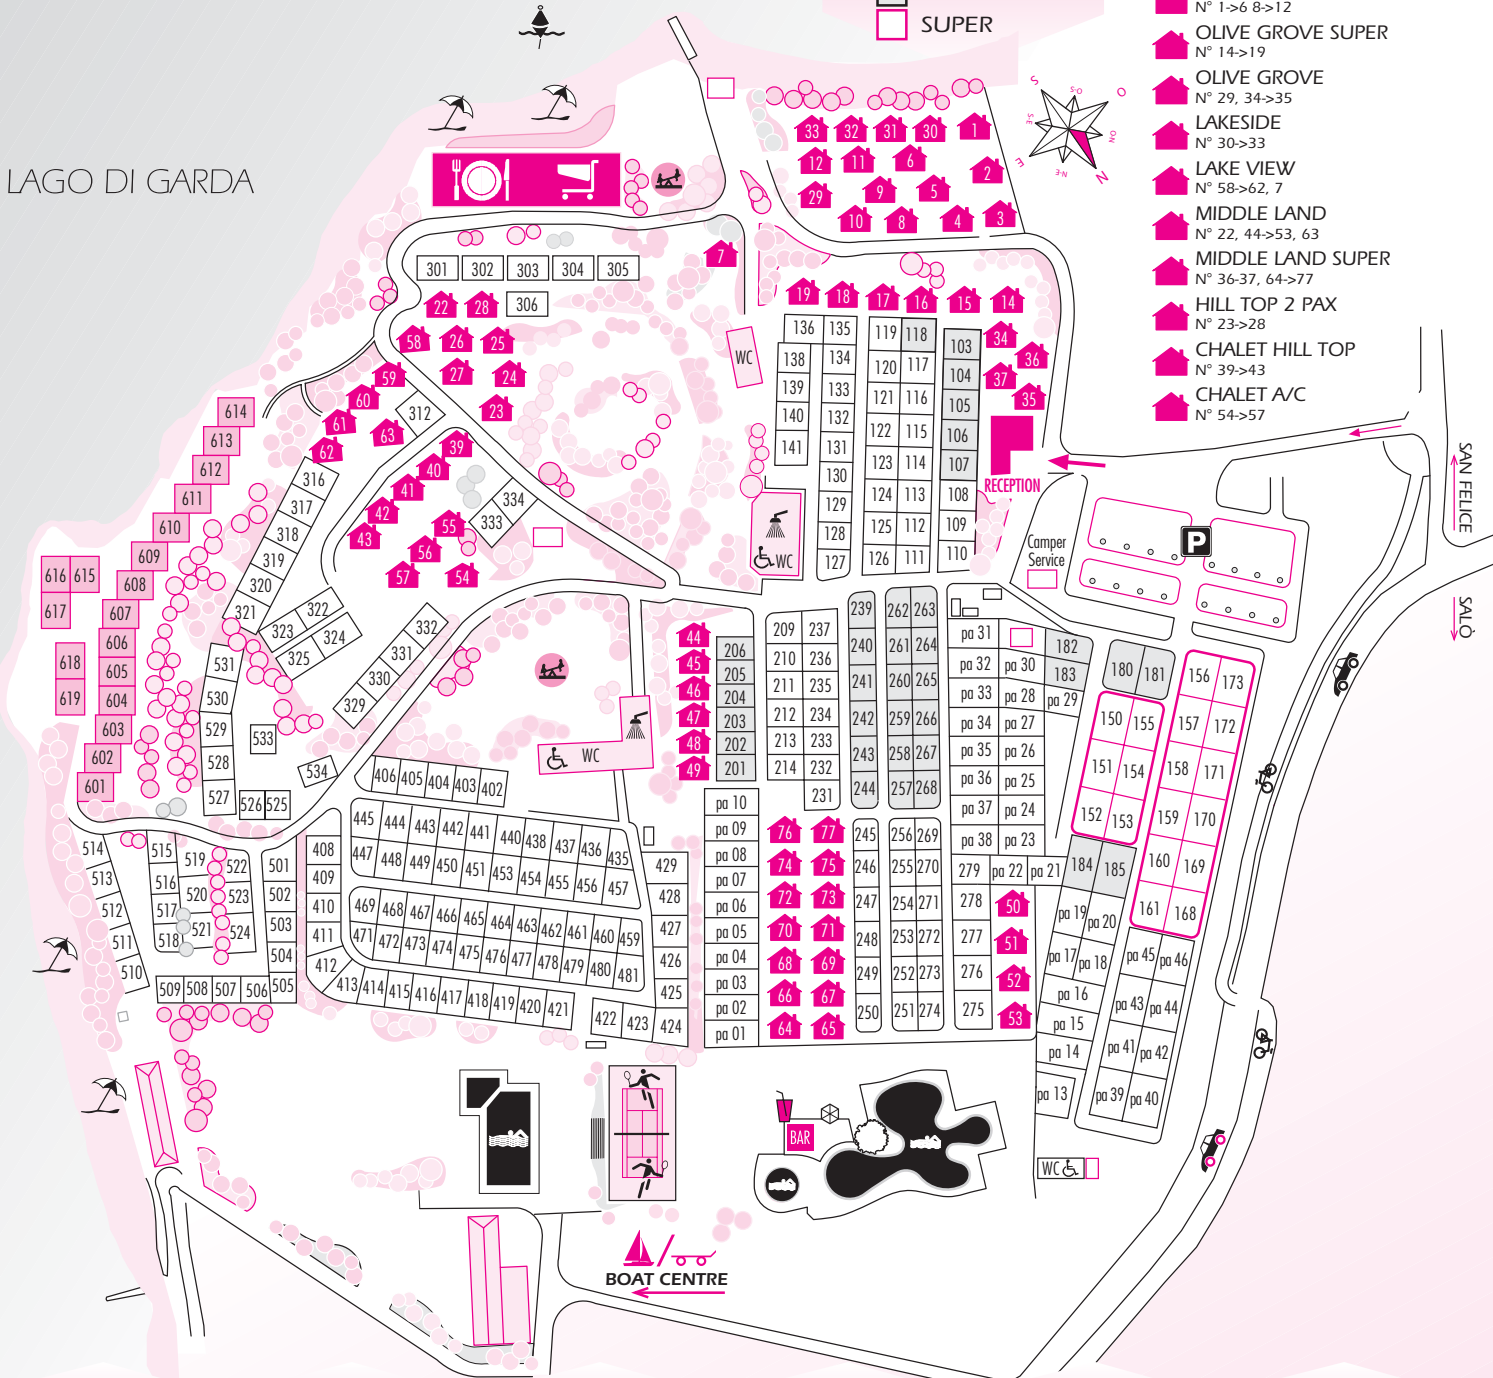

# Fornella Camping

Via Fornella, 1  
25010 SAN FELICE DEL BENACO (BS) Italia  
Tel 0365.62294 - Fax 0365.559418  
<http://www.fornella.it> - E-mail: [fornella@fornella.it](mailto:fornella@fornella.it)

- PIAZZOLE
- ZONA LAGO
- COMFORT
- SUPER

- LAKE LAND  
N° 1->6 8->12
- OLIVE GROVE SUPER  
N° 14->19
- OLIVE GROVE  
N° 29, 34->35
- LAKESIDE  
N° 30->33
- LAKE VIEW  
N° 58->62, 7
- MIDDLE LAND  
N° 22, 44->53, 63
- MIDDLE LAND SUPER  
N° 36-37, 64->77
- HILL TOP 2 PAX  
N° 23->28
- CHALET HILL TOP  
N° 39->43
- CHALET A/C  
N° 54->57

LAGO DI GARDA

 <b>PISCINE</b>	 <b>MARKET</b>	 <b>BAR RISTORANTE</b>	 <b>TOILETTE</b>	 <b>TENNIS</b>	 <b>PARCO GIOCHI</b>
					

- Le posizioni delle unità abitative e delle piazzole sono da considerarsi indicative.
- Die eingetragenen Positionen der Wohneinheiten und der Stellplaeetze sind als ungefähre Lage zu verstehen.
- Map positions of units and pitches are approximate and could be different on the ground.